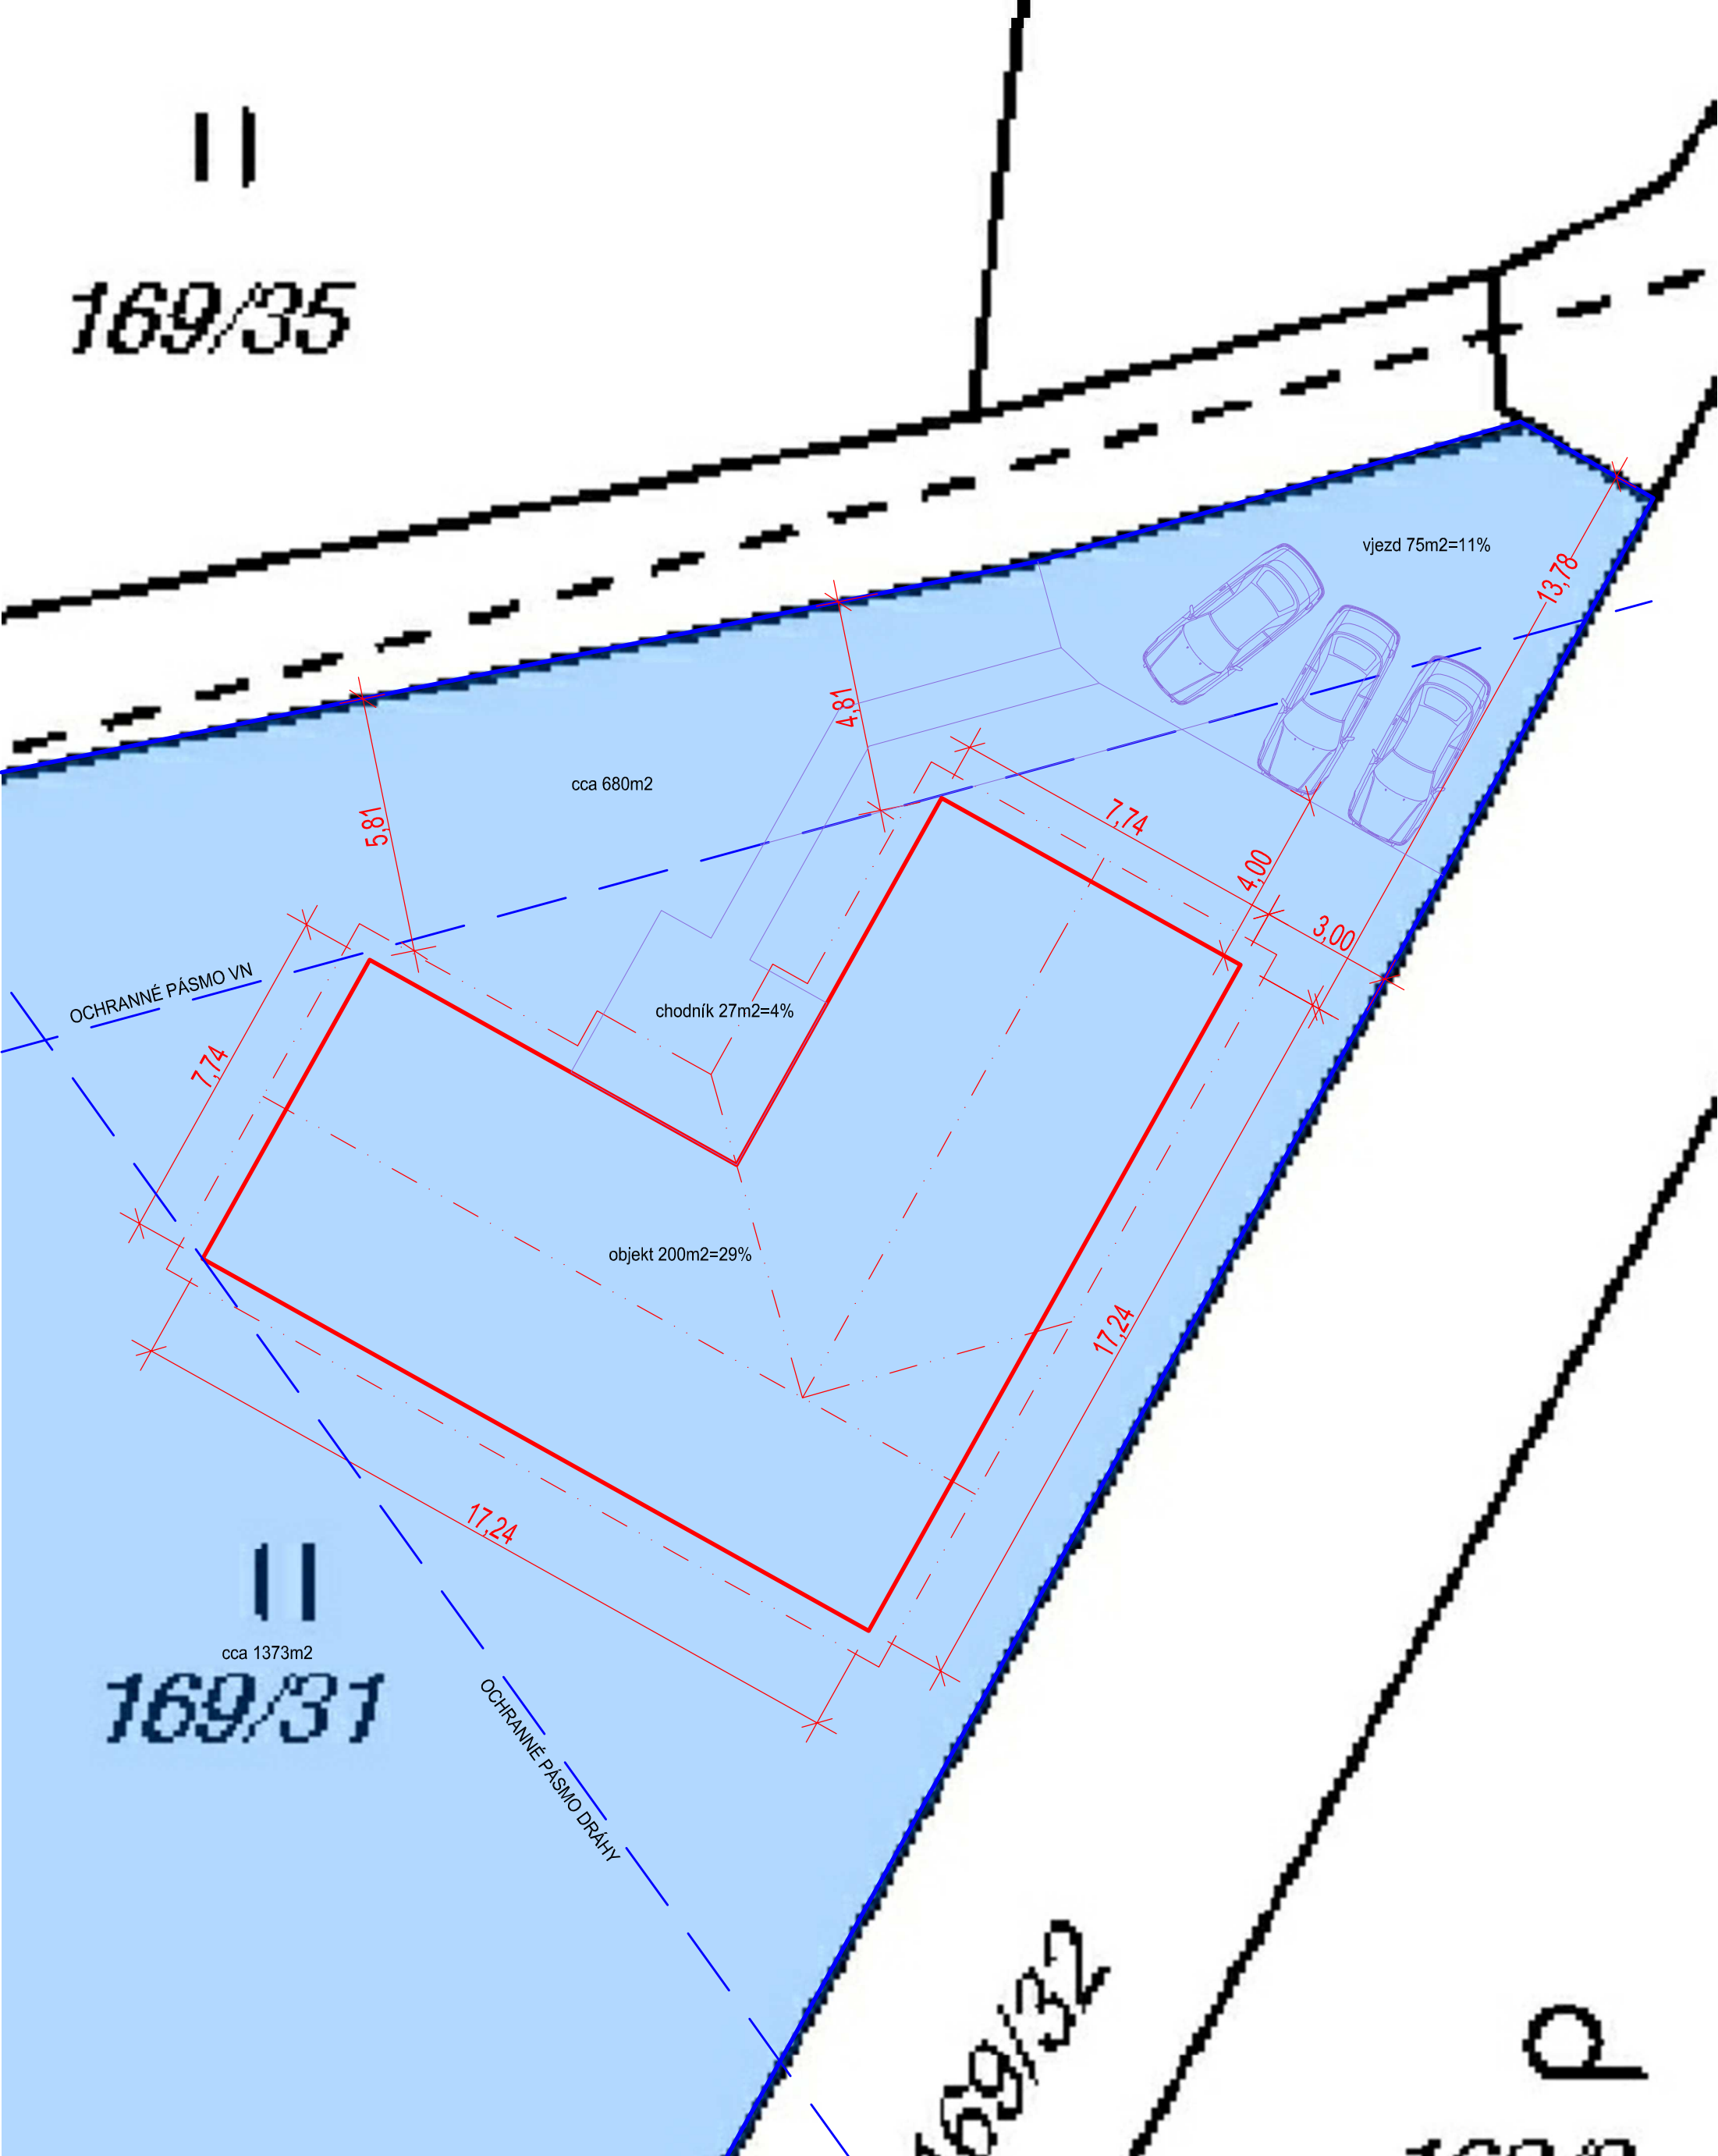

11
169/35

11
cca 1373m2
169/31

169/32

169/33

celková plocha pozemku dle KN	2.053 m2	
plocha pozemku OB	680 m2	
plocha pozemku IZ	1.373 m2	
zastavěná plocha	200 m2	29% IZ
zpevněné plochy	102 m2	15% IZ

NÁVRH OSAZENÍ RD "TRIO START"
NA P.Č.169/31 - K.Ú. MNICHOVICE U ŘÍČAN